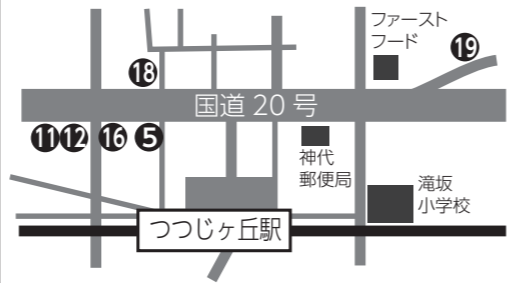

調布のお店の方が、プロの技を教えてください。
話してくれる。

調布 まちゼミ

2024 2.16~3.15 受付開始 2.12

会場マップ

簡略化された地図です。
詳しくは、各店舗に直接
お問合せください。

西調布駅周辺

深大寺周辺

つつじヶ丘駅周辺