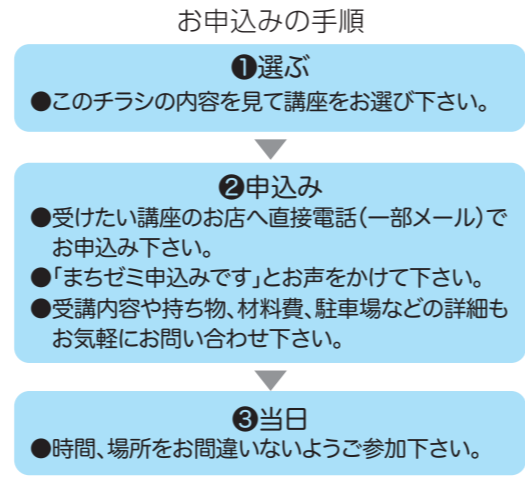

調布駅・布田駅・国領駅周辺

柴崎駅周辺

まちゼミとは。

「まちゼミ」は調布市内のお店の人が講師となって、専門店ならではの専門知識や情報、コツを無料で受講者（お客様）にお伝えする少人数制のゼミです。お店の存在・特徴を知っていただくと共に、お店（店主やスタッフ）とお客様のコミュニケーションの場から、信頼関係を築くことを目的とする事業です。講座中の販売や営業活動は一切ありません。お気軽にお申込み下さい。

受講者の皆様へ
体調が万全でない場合は受講をご辞退お願いします。マスク着用等の感染対策をお願いします。店舗（講師）の事情よりやむを得ず講座が中止になる場合もございますのでその際はご了承ください。