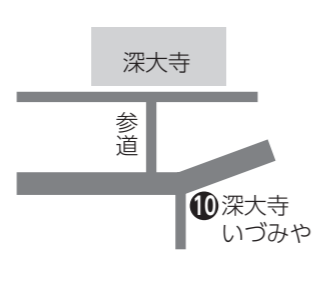

各講座へお申込みください

- 定員になり次第締め切らせていただきます。
- 申込みは、各店の受付時間内をお願いします。
- 申込み初日は、電話回線の混雑が予想されます。
- 受講対象者、受講時の持ち物をご確認ください。
- 小学生以下は保護者同伴でのご参加をお願いします。
- お子様連れでのご参加希望の方は、各店舗にお気軽にお問合せください。

ピクトの説明

- 🌙 夜18時以降開始の講座があります
 - 👶 子ども向けの講座があります
- ※詳細は、各お店にお問い合わせください

調布のお店の方が、プロの技を教えてください。
話してくれる。

調布 まちゼミ

2024 2.16~3.15 受付開始 2.12

会場マップ

簡略化された地図です。
詳しくは、各店舗に直接
お問合せください。

西調布駅周辺

深大寺周辺

つつじヶ丘駅周辺