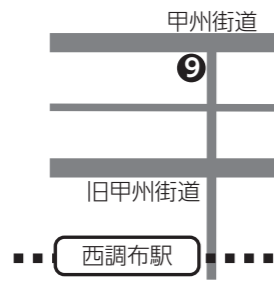

各講座へお申込みください

- 定員になり次第締め切らせていただきます。
- 申込みは、各店の受付時間内をお願いします。
- 申込み初日は、電話回線の混雑が予想されます。
- 受講対象者、受講時の持ち物をご確認ください。
- 小学生以下は保護者同伴でのご参加をお願いします。
- お子様連れでのご参加希望の方は、各店舗にお気軽にお問合せください。

ピクトの説明

- 🌙 夜18時以降開始の講座があります
 - 👶 子ども向けの講座があります
- ※詳細は、各お店にお問い合わせください

調布のお店の方が、プロの技を教えてください。
話してくれる。

調布 まちゼミ

2024 2.16~3.15 受付開始 2.12

会場マップ

簡略化された地図です。
詳しくは、各店舗に直接
お問合せください。

西調布駅周辺

深大寺周辺

つつじヶ丘駅周辺