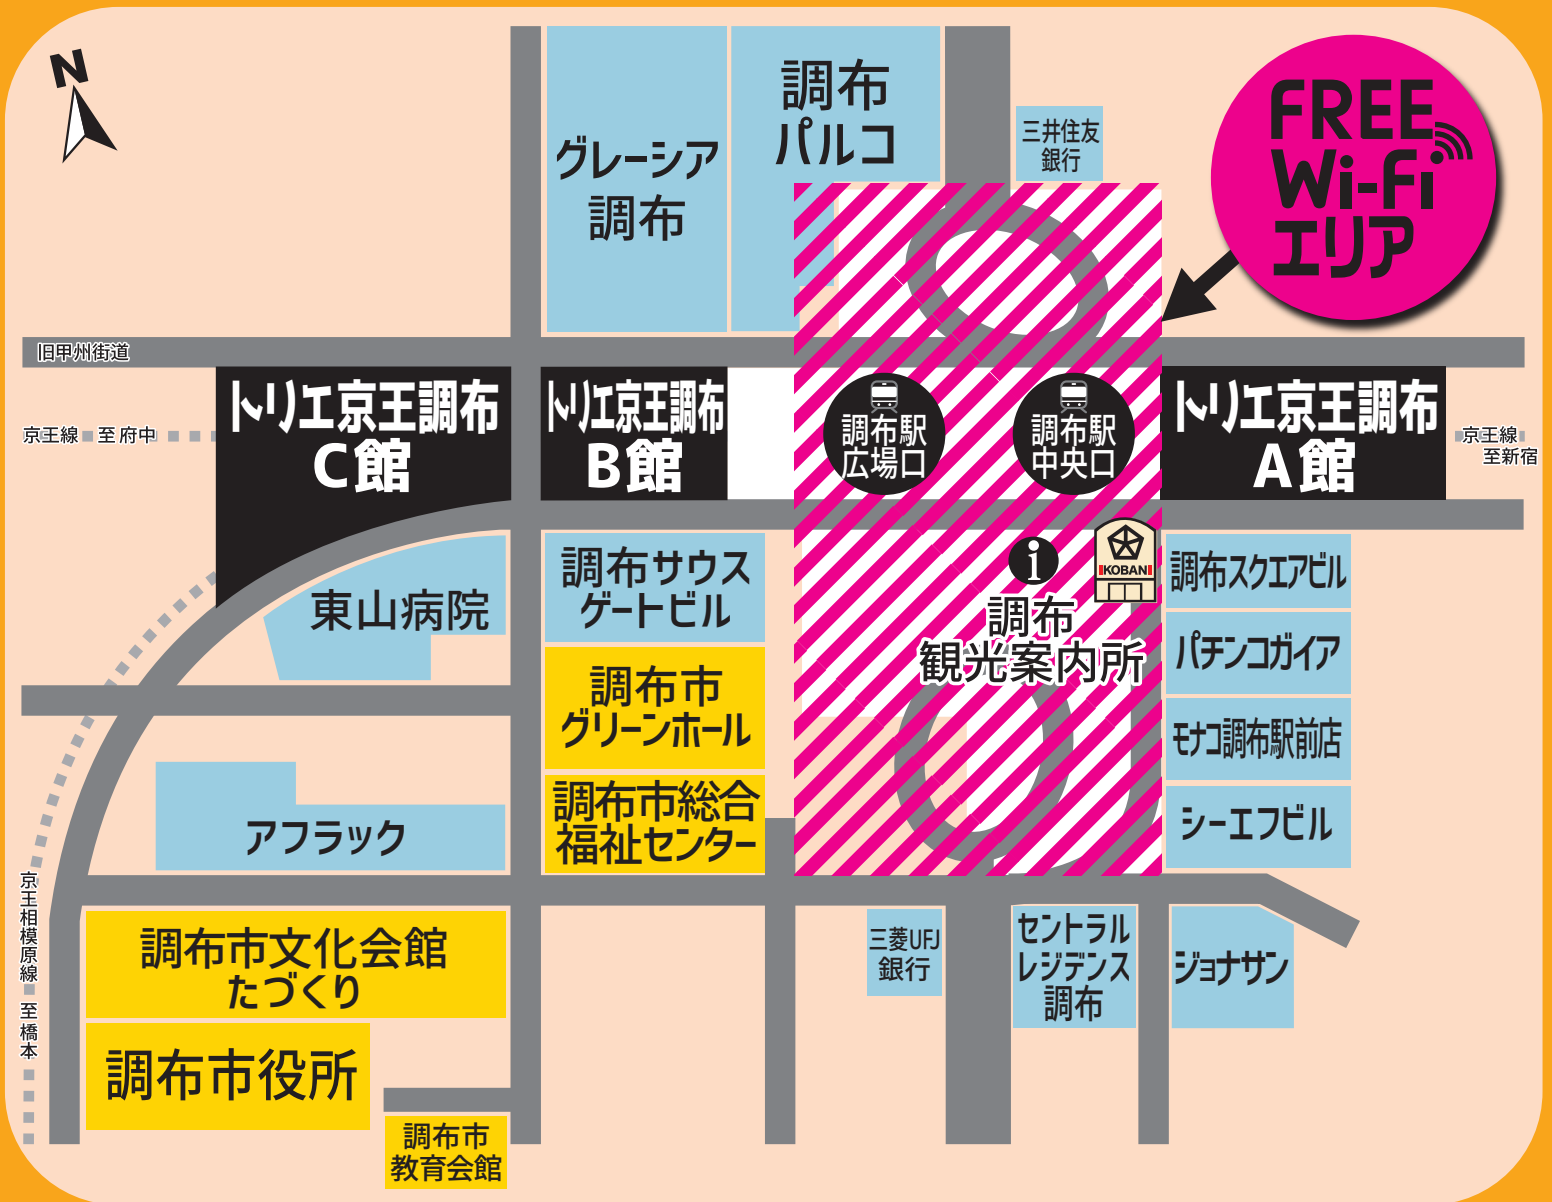

調布駅前広場

無料公衆無線 LAN

無料Wi-Fi

周辺の Chofu Free Wi-Fi

だれでも簡単にご利用いただけます。
Easy for anyone to use!

所有人都可以轻松使用。/ 所有人都可以轻松使用。
누구나 간편하게 이용하실 수 있습니다.

PASSWORD... Chofuwifi

1回 60分・接続回数制限なし

※夜間(午後11時から翌日午前6時)はサービスを停止しています。
大規模災害時は、24時間接続可能です。