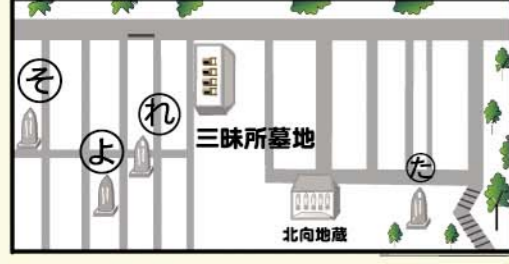

↑ 図1

↓ 図2

深大寺の句碑・歌碑を巡るコース

- ① 小松北浪 こまつ ほくめい 歌碑
ひたすらに 大杉の秀の 指す空は 武蔵のいぶき 湛えて深し
- ② 清水比庵しみず ひあん 歌碑
門前の 蕎麥はうましと 誰もいふ この環境のみほとけありがたや
- ③ 篠原温亭 しのはら おんてい 句碑
はせの 落つれば拾ふ 住居哉
- ④ 高浜虚子 たかばま きよし 句碑
遠山に 日の當りたる 枯野哉
- ⑤ 中村草田男 なかむら くさたお 句碑
萬緑の中や 吾子の齒 生え初むる
- ⑥ 林光雄 はやし みつお 歌碑
この寺に 遊ぶ志者しを 清や可尔 あら志免むとや 梅さき澄免る
- ⑦ 皆吉爽雨 みなよし そうつ 句碑
春惜しむ 深大寺そば 一すゝり
- ⑧ 井澤正江 いざわ まさえ 句碑
そのひ万の 空者まぼろし 辛夷咲く
- ⑨ 石坂泉泣子 いしがき せんきゆうし 句碑
菩提樹や 生涯つきぬ 寺清水
- ⑩ 小林康治 こばやし こうじ 句碑
逢ふもまた 別るも 花月夜かな
- ⑪ 金原省吾 きんばら せいご 歌碑
みほとけの 眼のかたち 思ひつ、心は親し 慨くに似たり
- ⑫ 石田波郷 いしだ はきよう 句碑
吹起る 秋風鶴を 歩ましむ
- ⑬ 星野麥丘人 ほしの ばくきゆうじん 句碑
草や木や 十一月の 深大寺
- ⑭ 松尾芭蕉 まつお ばしよう 句碑
象潟や 阿免尔西施が 合歡能花
- ⑮ 安東次男墓 あんどう つくお 句碑 図2参照 三昧所墓地内
木の実山 その音聞きに 帰らんか
- ⑯ 石田波郷墓 いしだ はきよう 句碑 図1、図2参照 三昧所墓地(水源湧水池の西側階段上る)

深大寺散策マップ